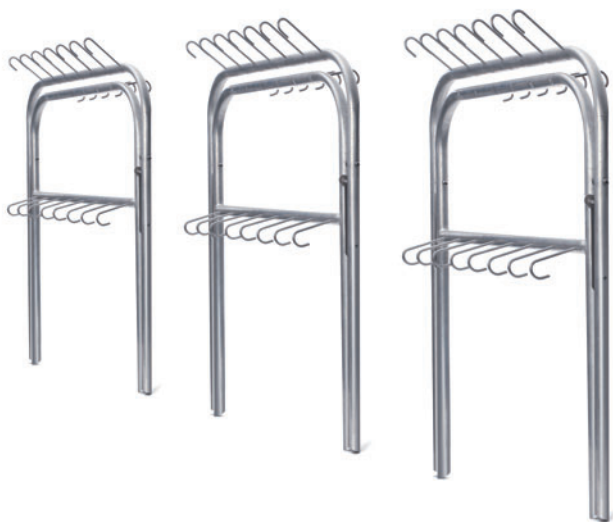

X型

户外滑雪板存放设备

建筑

★ 出租及储存

商店设计和安装

软件解决方案

滑雪用具和滑雪板调试

有针对性地使用可用的广告空间

户外滑雪板存放设备

X型

下一次降雪肯定会来到。滑雪站和饭馆周围的平台应该以最快的速度进行准备和清理。我们提供的X型户外滑雪板存放设备可以大大减轻您的工作负担。

- 使用特制铝合金，轻便、稳固
- 使用简便、不复杂（可折叠）
- 自重很轻，仅14—30公斤（取决于其长度）
- 由于安排紧凑，占地面积小
- 可存放儿童滑雪用具
- 有可作广告的空间，因而有附加盈利的可能

加加大号	300x140x95厘米	55滑雪板	14公斤
加大号	240x140x95厘米	46滑雪板	12公斤
大号	200x140x95厘米	37滑雪板	11公斤
中号	150x140x95厘米	30滑雪板	9公斤
小号	120x140x95厘米	23滑雪板	8公斤