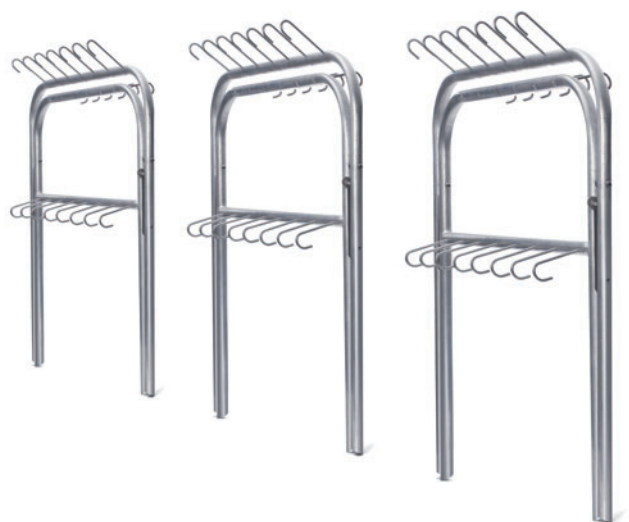

X-TYPE

OUTDOOR SKI RACK

- Buildings
- ★ **Rental & Storage**
- Shop Design & Fittings
- Software Solutions
- Ski & Board Tuning

Outdoor Ski Rack

X-TYPE

Der nächste große Schneefall kommt bestimmt. Die Vorplätze der Stationen und Terrassen der Restaurants sollten schnellstmöglich präpariert bzw. geräumt werden. Dank der leichten Konstruktion unseres Outdoor Ski Racks «X-TYPE» wird diese Aufgabe wesentlich erleichtert.

- leichte, stabile Konstruktion aus spezieller Aluminiumlegierung
- einfaches, unkompliziertes Handling (klappbar)
- niedriges Eigengewicht von 14 - 30 kg (je nach Länge)
- geringer Platzbedarf bei der Lagerung dank kompaktem Packmaß
- Halterung für Kinderskier
- Werbeflächen bieten zusätzliche Verdienstmöglichkeiten

XXLarge	300 x 140 x 95 cm	55 Skier	14 kg
XLarge	240 x 140 x 95 cm	46 Skier	12 kg
Large	200 x 140 x 95 cm	37 Skier	11 kg
Medium	150 x 140 x 95 cm	30 Skier	9 kg
Small	120 x 140 x 95 cm	23 Skier	8 kg

Alle Abmessungen und Angaben zum Gewicht basieren auf der Ausführung «Aluminium», das Gewicht der Ausführung «Stahl verzinkt» erhöht sich um ca. 80%.