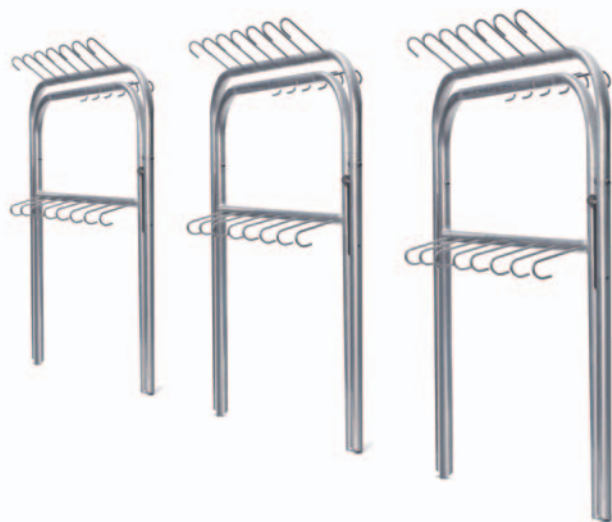

ご希望に応じて、粉体塗装可能

アウトドア・スキー板ラック

## X-タイプ

次の大雪は必ずやって来ます。ゴンドラやスキーリフト乗り場の周辺又はレストランのテラスを、できるだけ早く圧雪または整備する必要があります。「X-タイプ」アウトドア・スキー板ラックの軽量かつ頑丈な構造のお陰で、その作業ははるかに簡単になります。

- 特殊なアルミニウム合金を利用した軽量かつ頑丈な構造
- シンプルかつ複雑さのない取扱い（折りたたみ式）
- 14~30 kg までの低重量（長さによる）
- コンパクトな収納時サイズのおかげで、倉庫内に大きな場所をとりません
- お子様用スキー板ホルダー付き
- 広告スペースを利用し、追加収益に繋ぐことができます

XX ラージ	300 x 140 x 95 cm	55 スキー板	14 kg
X ラージ	240 x 140 x 95 cm	46 スキー板	12 kg
ラージ	200 x 140 x 95 cm	37 スキー板	11 kg
ミディアム	150 x 140 x 95 cm	30 スキー板	9 kg
スモール	120 x 140 x 95 cm	23 スキー板	8 kg

すべての寸法と重量の詳細は、「アルミニウム」の仕上げに基づいており、「亜鉛めっき鋼管」仕上げの場合の重量は約80%増加します。